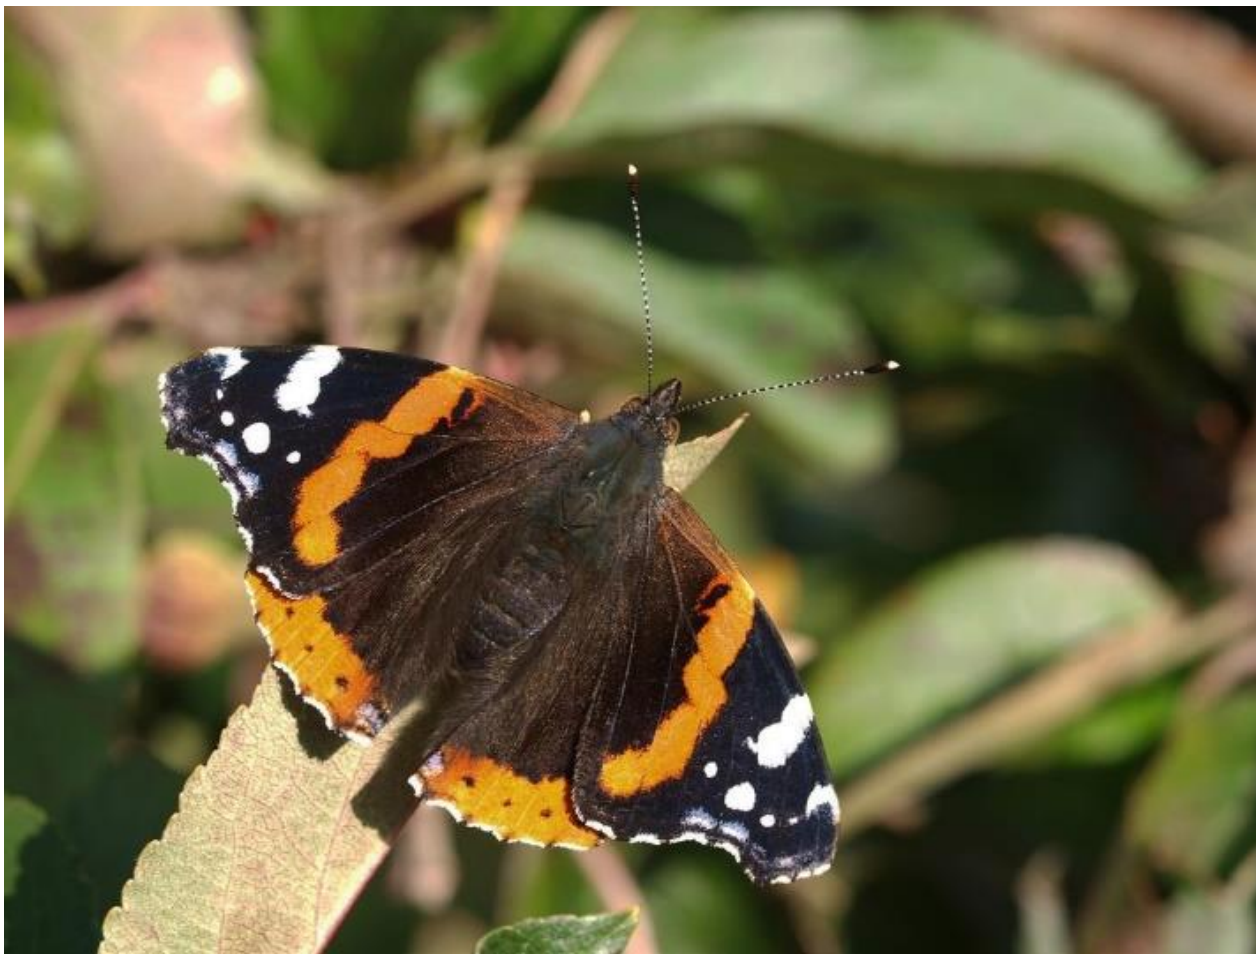

Krumknivgræshoppe (*Leptophyes punctatissin*)

Grøn bredtæge (*Dolycoris baccarum*)

Myregræstæge (*Myrmecoris gracilis*)

Lille Penselspinder (*Orgyia antiqua*)

Bøgenonne (*Calliteara pudibunda*)

Havegræsmøl (Chrysoteuchia culmella)

Admiral (*Vanessa atalanta*)

Stankelben (*Nephrotoma appendiculata*)

Skovhårmyg (*Bibio marci*)

Kødflue (*Sarcophaga carnaria*)

Skorpionsflue (*Panorpa communis*)

Rød snylteflue (*Eriothrix rufomaculatus*)

Stor blødvinge (*Cantharis fusca*)

"Fladmider" (*Cenopalpus pulcher*)

Stor Bæltespringhale (*Orchesella cincta*)

Bænkebidere (*Porcellio scaber*)

Agurkspinder (*Araniella cucurbitina*)

Korsedderkop (*Araneus diadematus*)