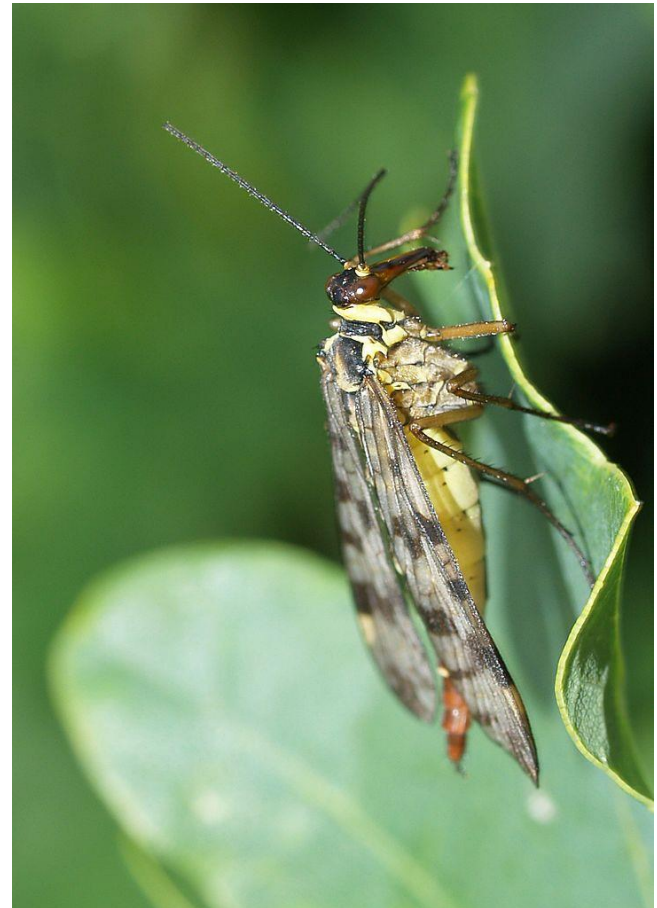

Krumknivgræshoppe (*Leptophyes punctatissin*)

Grøn bredtæge (*Dolycoris baccarum*)

Myregræstæge (*Myrmecoris gracilis*)

Lille Penselspinder (*Orgyia antiqua*)

Bøgenonne (*Calliteara pudibunda*)

Havegræsmøl (Chrysoteuchia culmella)

Admiral (*Vanessa atalanta*)

Stankelben (*Nephrotoma appendiculata*)

Skovhårmyg (*Bibio marci*)

Kødflue (*Sarcophaga carnaria*)

Skorpionsflue (*Panorpa communis*)

Rød snylteflue (*Eriothrix rufomaculatus*)