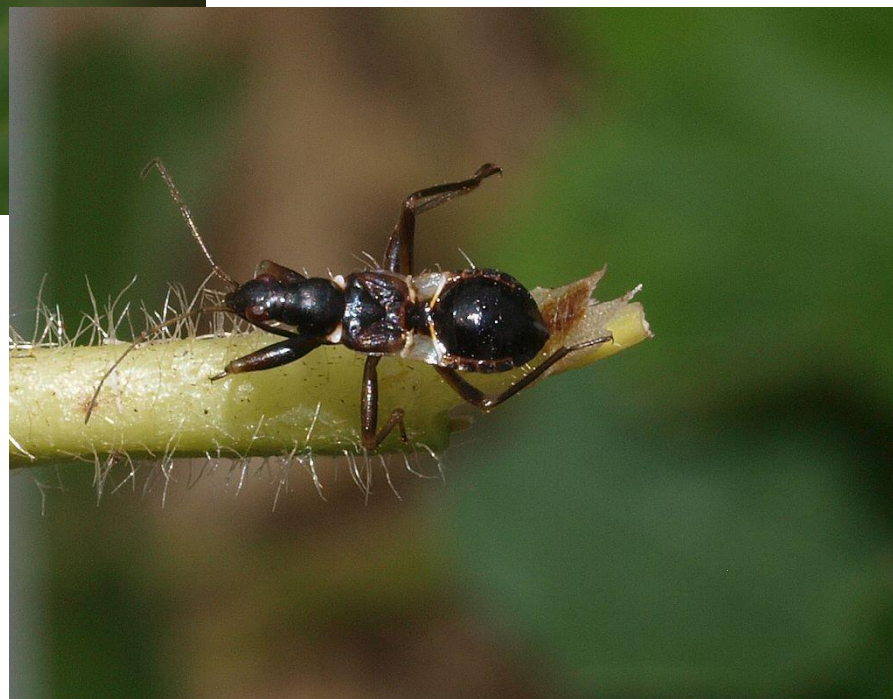

Krumknivgræshoppe (*Leptophyes punctatissin*)

Grøn bredtæge (*Dolycoris baccarum*)

Myregræstæge (*Myrmecoris gracilis*)

Lille Penselspinder (*Orgyia antiqua*)

Bøgenonne (*Calliteara pudibunda*)

Havegræsmøl (Chrysoteuchia culmella)

Admiral (*Vanessa atalanta*)

Stankelben (*Nephrotoma appendiculata*)

Skovhårmyg (*Bibio marci*)

Kødflue (*Sarcophaga carnaria*)

Skorpionsflue (*Panorpa communis*)

Rød snylteflue (*Eriothrix rufomaculatus*)

Stor blødvinge (*Cantharis fusca*)

"Fladmider" (*Cenopalpus pulcher*)

Stor Bæltespringhale (*Orchesella cincta*)

Bænkebidere (*Porcellio scaber*)

Agurkspinder (*Araniella cucurbitina*)

Korsedderkop (*Araneus diadematus*)