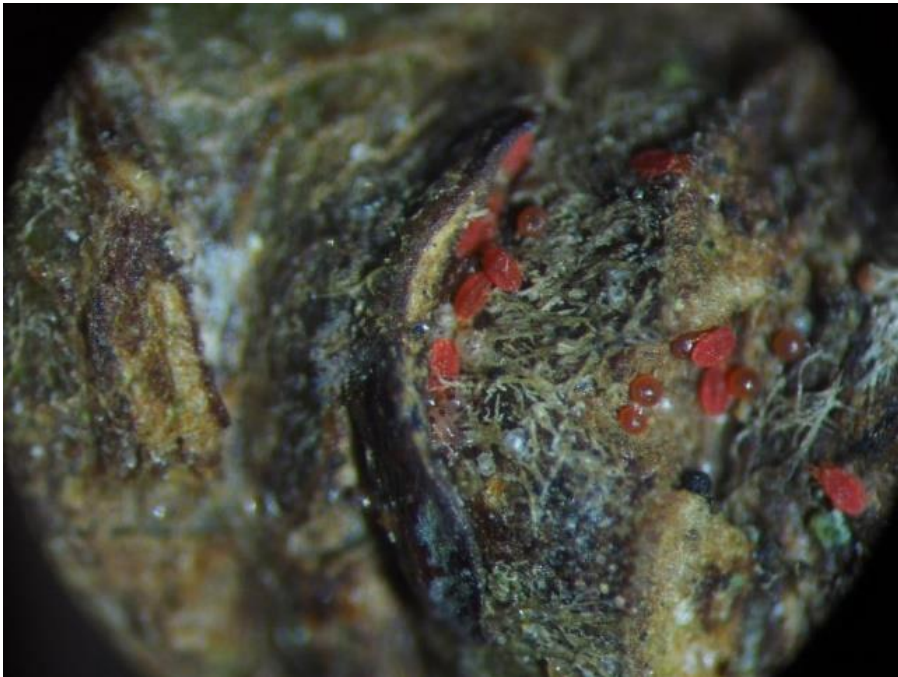

Admiral (*Vanessa atalanta*)

Stankelben (*Nephrotoma appendiculata*)

Skovhårmyg (*Bibio marci*)

Kødflue (*Sarcophaga carnaria*)

Skorpionsflue (*Panorpa communis*)

Rød snylteflue (*Eriothrix rufomaculatus*)

Båndflue (*Sphenella marginata*)

Have dyndflue (*Eristalis lineata*)

Jordbi (*Andrena haemorrhoa*)

Tvetand bladbill (*Chrysolina fastuosa*)

Stor buskmælder (*Hemicrepidius niger*)

Gul blødvinge (*Cantharis livida*)

Stor blødvinge (*Cantharis fusca*)

"Fladmider" (*Cenopalpus pulcher*)

Stor Bæltespringhale (*Orchesella cincta*)

Bænkebidere (*Porcellio scaber*)

Agurkspinder (*Araniella cucurbitina*)

Korsedderkop (*Araneus diadematus*)